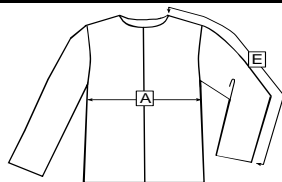

Masstabelle Jacke / size chart jacket

Bezeichnung / description:		X-Pulsate Jacke														
		42	44	46	48	50	52	54	56	58	60	62	64	66	68	70
	Körperhöhe	168	170	172	174	176	178	180	182	184	186	188	190	192	194	196
	Brustumfang	82-86	86-90	90-94	94-98	98-102	102-106	106-110	110-114	114-118	118-124	124-130	130-136	136-142	142-148	148-154
A	jacket girth 5 cm below armhole	Jackenumfang-5cm-unterhalb-Armloch														
E	sleevelength from neck	Aermellaenge-ab-Halsloch														
	sleevelength from neck incl. Extension	Aermellaenge-ab-Halsloch-inkl.-Verlaengerung														
B	jacket length center back	Jackenlaenge-hint.-Mitte														
		86	88	90	94	98	102	106	110	114	118	122	126	130	134	138
	Körperhöhe	176	178	180	182	184	186	188	190	192	194	196	198	200	202	204
	Brustumfang	82-86	86-90	90-94	94-98	98-102	102-106	106-110	110-114	114-118	118-124	124-130	130-136	136-142	142-148	148-154
A	jacket girth 5 cm below armhole	Jackenumfang-5cm-unterhalb-Armloch														
E	sleevelength from neck	Aermellaenge-ab-Halsloch														
	sleevelength from neck incl. Extension	Aermellaenge-ab-Halsloch-inkl.-Verlaengerung														
B	jacket length center back	Jackenlaenge-hint.-Mitte														
D	jacket length center back incl. Extension	Jackenlaenge-hint.-Mitte-inkl.-Verlaengerung														
		21	22	23	24	25	26	27	28	29	30	31	32	33	34	35
	Körperhöhe	160	162	164	166	168	170	172	174	176	178	180	182	184	186	188
	Brustumfang	82-86	86-90	90-94	94-98	98-102	102-106	106-110	110-114	114-118	118-124	124-130	130-136	136-142	142-148	148-154
A	jacket girth 5 cm below armhole	Jackenumfang-5cm-unterhalb-Armloch														
E	sleevelength from neck	Aermellaenge-ab-Halsloch														
	sleevelength from neck incl. Extension	Aermellaenge-ab-Halsloch-inkl.-Verlaengerung														
B	jacket length center back	Jackenlaenge-hint.-Mitte														