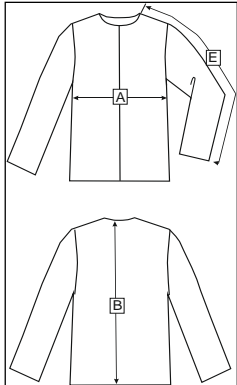

Masstabelle Jacke / size chart jacket

Bezeichnung / description:		Power Protec AuS Jacke								
		XS	S	M	L	XL	XXL	XXXL	XXXXL	
	body height	Körperhöhe	158-164	164-170	170-176	176-182	182-188	188-194	188-194	188-194
	chest	Brustumfang	80-88	88-96	96-100	100-108	108-116	116-124	124-132	132-140
A	jacket girth below armhole	Jackenumfang-unterhalb-Armloch	108	116	124	132	140	148	156	164
E	sleeve length from neck	Aermellaenge-ab-Halsloch	79	79	81	83	85	87	87	87
	sleeve length from neck incl. Extension	Aermellaenge-ab-Halsloch-inkl.-Verlaengerung	0	0	0	0	0	0	0	0
B	jacket length center back	Jackenlaenge-hint.-Mitte	86	86	88	90	92	94	94	94

A-E: Fertigmasse / Ready measurements
Toleranz / Tolerance +/- 2cm

*Änderungen und Druckfehler vorbehalten.
Typesetting errors, misprints and modifications reserved.*

20.05.2021