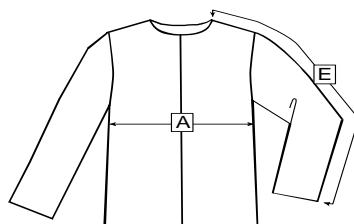

Masstabelle / size chart

Bezeichnung / description:			Premium Langarm Polo							
			XS	S	M	L	XL	XXL	XXXL	XXXXL
	body height	Körperhöhe	156-164	164-172	172-180	172-180	180-188	180-188	180-188	180-188
	chest	Brustumfang	78-86	86-94	94-102	102-110	110-118	118-130	130-142	142-154
A	jacket girth 5 cm below armhole	Jackenumfang-5cm-unterhalb-Armloch	87	95	103	111	119	127	135	143
E	sleevelength from neck	Aermellaenge-ab-Halsloch	70	75	80	82	87	89	91	93
B	jacket length center back	Jackenlaenge-hint.-Mitte	70	73	76	76	79	79	79	79

06.07.2021

A-E: Fertigmasse / Ready measurements

Toleranz / Tolerance +/- 2cm