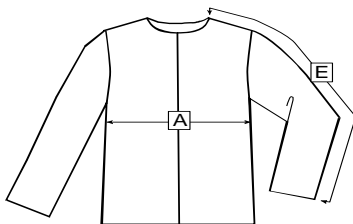

Masstabelle / size chart

Bezeichnung / description:			Premium Kurzarm Polo							
			XS	S	M	L	XL	XXL	XXXL	XXXXL
	body height	Körperhöhe	156-164	164-172	172-180	172-180	180-188	180-188	180-188	180-188
	chest	Brustumfang	78-86	86-94	94-102	102-110	110-118	118-130	130-142	142-154
A	jacket girth 5 cm below armhole	Jackenumfang-5cm-unterhalb-Armloch	87	95	103	111	119	127	135	143
E	sleevelength from neck	Aermellaenge-ab-Halsloch	34	37	40	41	44	45	47	48
B	jacket length center back	Jackenlaenge-hint.-Mitte	70	73	76	76	79	79	79	79

06.07.2021