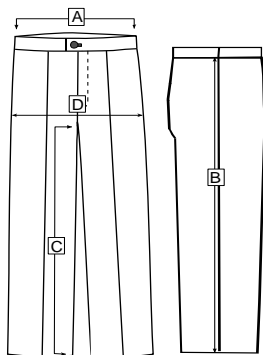

**Längensprung Tabelle / length scale chart**  
**Abweichung von Standardgröße / deviation from standard size**

Bezeichnung / description:		Commander Hose																
		42	44	46	48	50	52	54	56	58	60	62	64	66	68	70		
body height	Körperhöhe	168	170	172	174	176	178	180	182	184	186	188	190	192	194	196		
Waist measurement	Taillenumfang	74-78	78-82	82-86	86-90	90-94	94-98	98-102	102-106	106-110	110-116	116-122	122-128	128-134	134-140	140-146		
<b>B</b>	side length	Seitenlaenge	STANDARD	STANDARD	STANDARD	STANDARD	STANDARD	STANDARD	STANDARD	STANDARD	STANDARD	STANDARD	STANDARD	STANDARD	STANDARD	STANDARD		
			<b>86</b>	<b>88</b>	<b>90</b>	<b>94</b>	<b>98</b>	<b>102</b>	<b>106</b>	<b>110</b>	<b>114</b>	<b>118</b>	<b>122</b>	<b>126</b>	<b>130</b>	<b>134</b>	<b>138</b>	
body height	Körperhöhe	176	178	180	182	184	186	188	190	192	194	196	198	200	202	204		
Waist measurement	Taillenumfang	74-78	78-82	82-86	86-90	90-94	94-98	98-102	102-106	106-110	110-116	116-122	122-128	128-134	134-140	140-146		
<b>B</b>	side length	Seitenlaenge	<b>+4,5</b>	<b>+4,5</b>	<b>+4,5</b>	<b>+4,5</b>	<b>+4,5</b>	<b>+4,5</b>	<b>+4,5</b>	<b>+4,5</b>	<b>+4,5</b>	<b>+4,5</b>	<b>+6</b>	<b>+7,5</b>	<b>+9</b>	<b>+10,5</b>	<b>+12</b>	<b>+13,5</b>
			<b>21</b>	<b>22</b>	<b>23</b>	<b>24</b>	<b>25</b>	<b>26</b>	<b>27</b>	<b>28</b>	<b>29</b>	<b>30</b>	<b>31</b>	<b>32</b>	<b>33</b>	<b>34</b>	<b>35</b>	
body height	Körperhöhe	160	162	164	166	168	170	172	174	176	178	180	182	184	186	188		
Waist measurement	Taillenumfang	74-78	78-82	82-86	86-90	90-94	94-98	98-102	102-106	106-110	110-116	116-122	122-128	128-134	134-140	140-146		
<b>B</b>	side length	Seitenlaenge	<b>-4,5</b>	<b>-4,5</b>	<b>-4,5</b>	<b>-4,5</b>	<b>-4,5</b>	<b>-4,5</b>	<b>-4,5</b>	<b>-4,5</b>	<b>-4,5</b>	<b>-4,5</b>	<b>-3</b>	<b>-1,5</b>	<b>-0</b>	<b>+1,5</b>	<b>+3</b>	<b>+4,5</b>